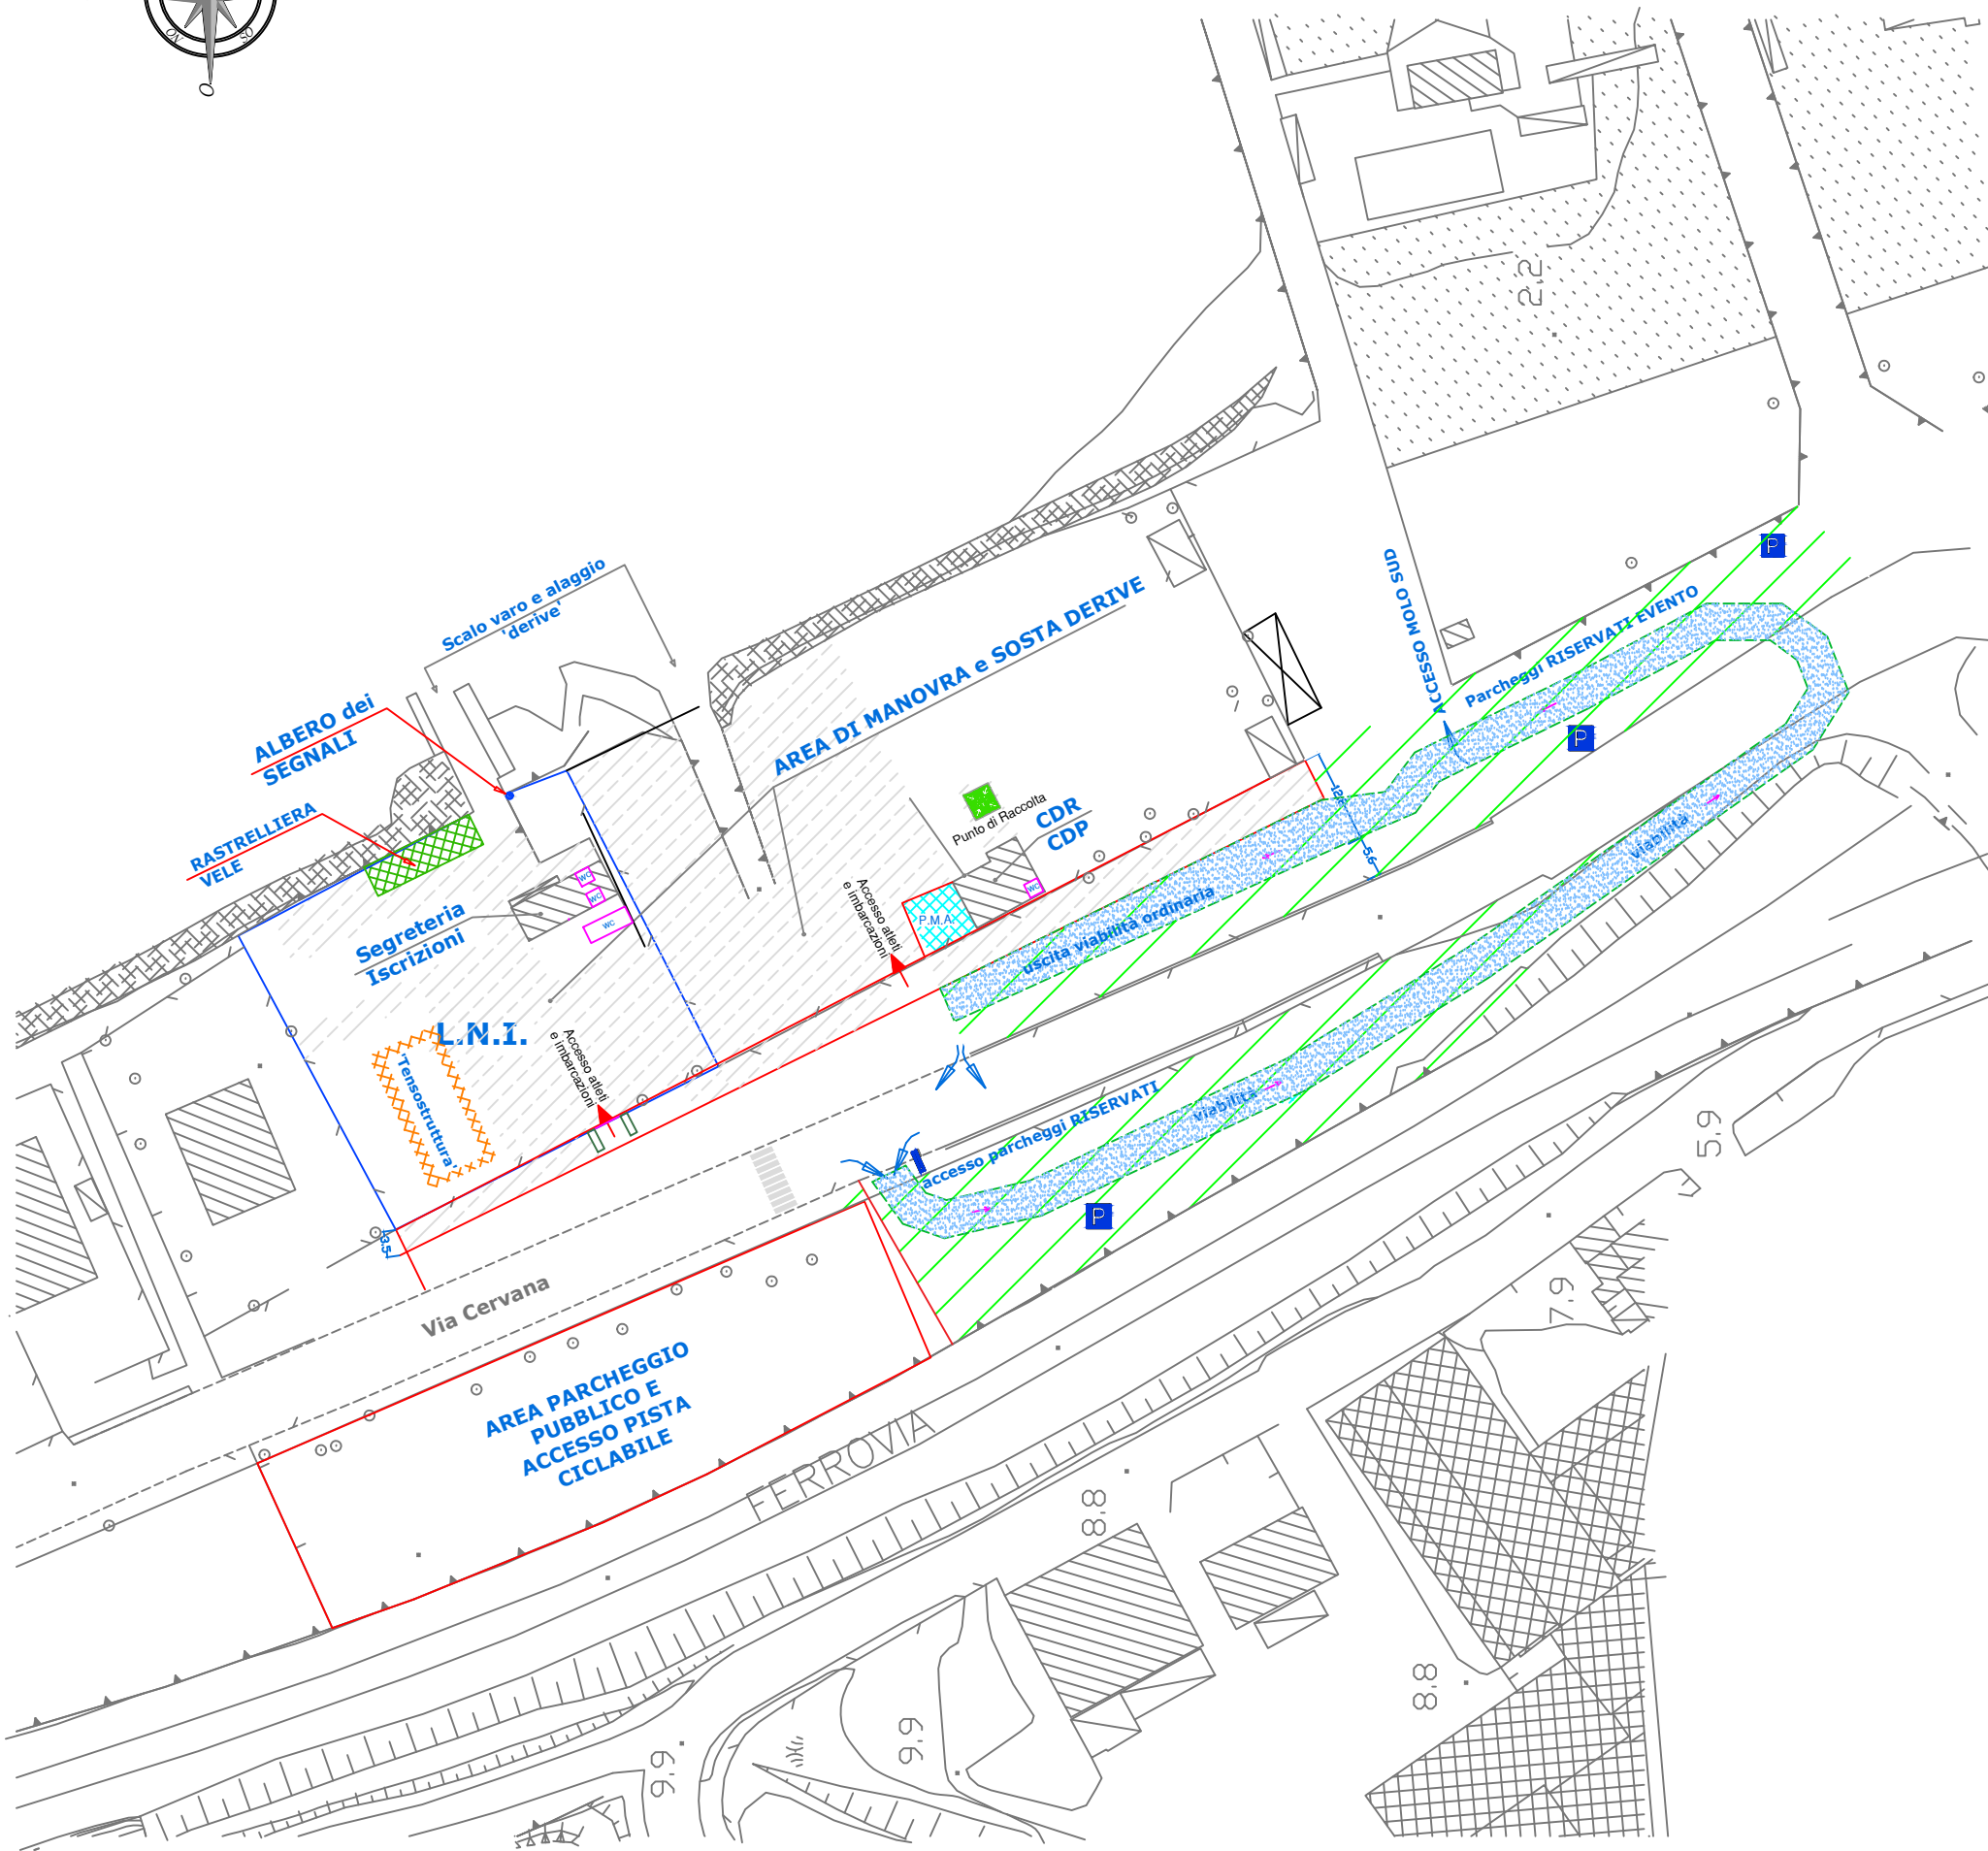

scala 1:1000

PLANIMETRIA INDIVIDUAZIONE AREE PUBBLICHE PER IL PARCO REGATA A TERRA

TELEFONI DI EMERGENZA	L.N.I.: 388.1499784 -- 085.9061042 320.8314982
	CARABINIERI: 112
	PRONTO SOCCORSO: 118
	VIGILI DEL FUOCO: 115
	CAPITANERIA di PORTO: 085.9063290

Tutte le aree saranno provviste di opportuna segnalazione oltre alla segnaletica di sicurezza stradale

LEGENDA

- Punto di Raccolta
- servizi igienici
- area pronto soccorso
- senso di marcia
- area di manovra e sosta derive
- 'Tensostruttura'
- area soste